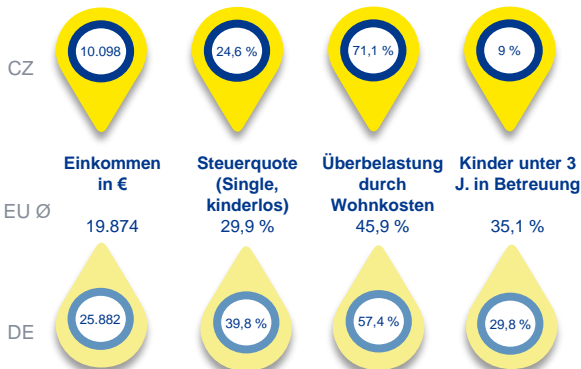

Push- und Pull-Faktoren

Vergleich zum EU-Durchschnitt