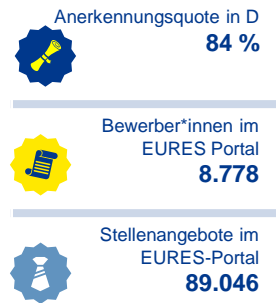

NCO EURES Deutschland
Weitere Informationen
<http://ec.europa.eu/eures>
www.eures-deutschland.de

Population, Wanderung & Demographie

Erwerbsbevölkerung

Bevölkerung im Ausland

2018 wohnten Tschechen v.a. in

Demographie

2060
2020

Arbeitsmarkt

Arbeitslosigkeit ●
Jugendarbeitslosigkeit ●

Qualifikationsniveau

Überschüsse / Engpässe

Potenzial

Push- und Pull-Faktoren

Vergleich zum EU-Durchschnitt

Cons & Pros