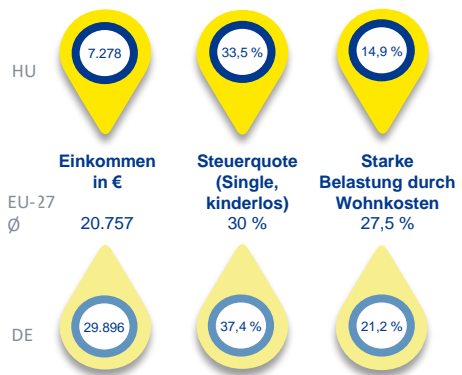

Ungarn

EURES-LÄNDERSTECKBRIEF

Wanderungen ungarischer Staatsbürger:innen

TOP Branchen

Sozialversicherungspflichtige Beschäftigte aus Ungarn in D stand März 2025

NCO EURES-Deutschland
Weitere Informationen
<http://ec.europa.eu/eures>
www.eures-deutschland.de

Population, Wanderung

Erwerbsbevölkerung

Bevölkerung zwischen 20 und 39 Jahre

Potenzial

Arbeitsmarkt

Überschüsse / Engpässe

Qualifikationsniveau

Arbeitslosigkeit

Jugendarbeitslosigkeit

Push- und Pull-Faktoren, EURES-Netzwerk

Vergleich zum EU-Durchschnitt

Mitglieder & Partner

Alter beim Auszug

10 EURES-Berater:innen