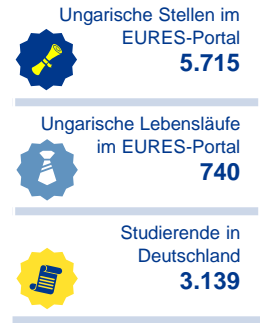

Ungarn

EURES-LÄNDERSTECKBRIEF

Wanderungen ungarischer Staatsbürger:innen

TOP Branchen

Sozialversicherungspflichtige Beschäftigte aus Ungarn in D stand März 2025

NCO EURES-Deutschland
Weitere Informationen
<http://ec.europa.eu/eures>
www.eures-deutschland.de

Population, Wanderung

Erwerbsbevölkerung

Bevölkerung zwischen 20 und 39 Jahre

Potenzial

Arbeitsmarkt

Überschüsse / Engpässe

Qualifikationsniveau

Arbeitslosigkeit

Jugendarbeitslosigkeit

Push- und Pull-Faktoren, EURES-Netzwerk

Vergleich zum EU-Durchschnitt

Mitglieder & Partner

Alter beim Auszug

10 EURES-Berater:innen