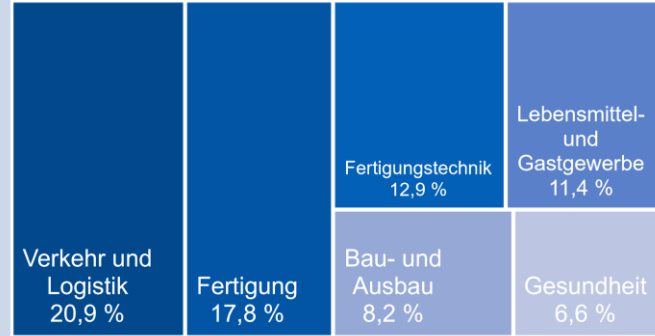

Tschechien

EURES-LÄNDERSTECKBRIEF

Wanderungen tschechischer Staatsbürger:innen

TOP Branchen

Beschäftigte aus Tschechien in Deutschland zum 30.09.2022

NCO EURES-Deutschland
Weitere Informationen
<http://ec.europa.eu/eures>
www.eures-deutschland.de

Population, Wanderung

Erwerbsbevölkerung

Anzahl Rückkehrer:innen

Potenzial

Arbeitsmarkt

Überschüsse und Bedarfe

Qualifikationsniveau

Arbeitslosigkeit ● Jugendarbeitslosigkeit ●