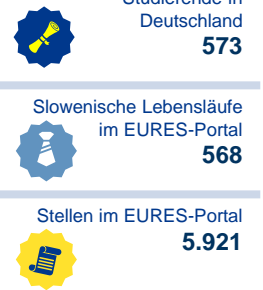

Bevölkerung, Wanderung

Erwerbsbevölkerung

Anzahl Rückkehrer:innen

Potenzial

Arbeitsmarkt

Überschüsse und Bedarfe

Qualifikationsniveau

Arbeitslosigkeit Jugendarbeitslosigkeit

Push- und Pull-Faktoren, EURES-Netzwerk

Vergleich zum EU-Durchschnitt

Mitglieder & Partner

3 EURES-Berater:innen