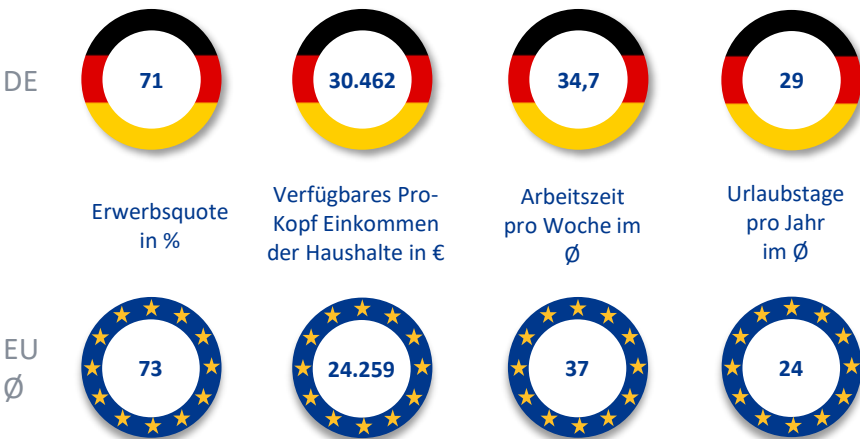

Deutschland

MIGRATION

84,3 Mio. Gesamtbevölkerung
13,4 Mio. ausländische Bevölkerung

TOP BRANCHEN

(Beschäftigte aus EU-Ausland in Deutschland)

Verkehr und Logistik 20,6%	Lebensmittel- und Gastgewerbe 11,1%	Fertigung... 9,7%	Fertigung 8,8%
	Bau- und Ausbau 10,0%	Reinigung 7,2%	Gesundh... 6,5%

NCO EURES - Deutschland
Weitere Informationen
<http://ec.europa.eu/eures>
www.eures-deutschland.de
www.make-it-in-germany.com

ARBEITEN IN DEUTSCHLAND

- Universitäten und Hochschulen **423**
- Anerkannte (duale) Ausbildungsberufe **324**
- Unternehmen Insgesamt **3.025.145**
- Weltmarktführende Unternehmen **499**

SOZIALSYSTEM IN DEUTSCHLAND*

*in sozialversicherungspflichtiger Beschäftigung

Elterngeld: bis zu **1.800 €** monatlich für max. **14** Monate
Elternzeit: bis zu **3** Jahre pro Kind, beinhaltet Kündigungsschutz