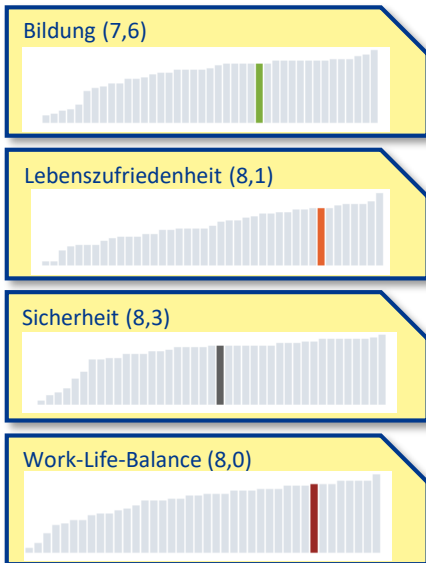

OECD BETTER LIFE INDEX

(Ländervergleich)

LEBEN IN DEUTSCHLAND

2.025 Sonnenstunden | **500** Skigebiete | **12.000** Seen | **2.389 km** Küste
101.820 km² Waldfläche | **6.840 km** Radstreckennetz | **615.760** Vereine
86.900 Sportvereine | **51** Unesco-Weltkulturerbestätten | **1.730** Kinos
334 Sternerestaurants | **5.000** Biersorten | **1.500** Wurstsorten | **3.060** Brotsorten