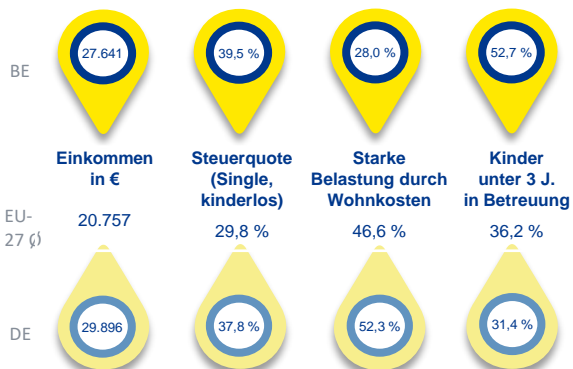

Belgien

EURES-LÄNDERSTECKBRIEF

Wanderungen belgischer Staatsbürger:innen

TOP Branchen

Beschäftigte aus Belgien in Deutschland zum 30.09.2022

NCO EURES-Deutschland
Weitere Informationen
<http://ec.europa.eu/eures>
www.eures-deutschland.de

Population, Wanderung

Erwerbsbevölkerung

Anzahl Rückkehrer:innen

Potenzial

Arbeitsmarkt

Überschüsse und Bedarfe

Qualifikationsniveau

Arbeitslosigkeit ● Jugendarbeitslosigkeit ●

Push- und Pull-Faktoren, EURES-Netzwerk

Vergleich zum EU-Durchschnitt

Mitglieder & Partner

30 EURES-Berater:innen